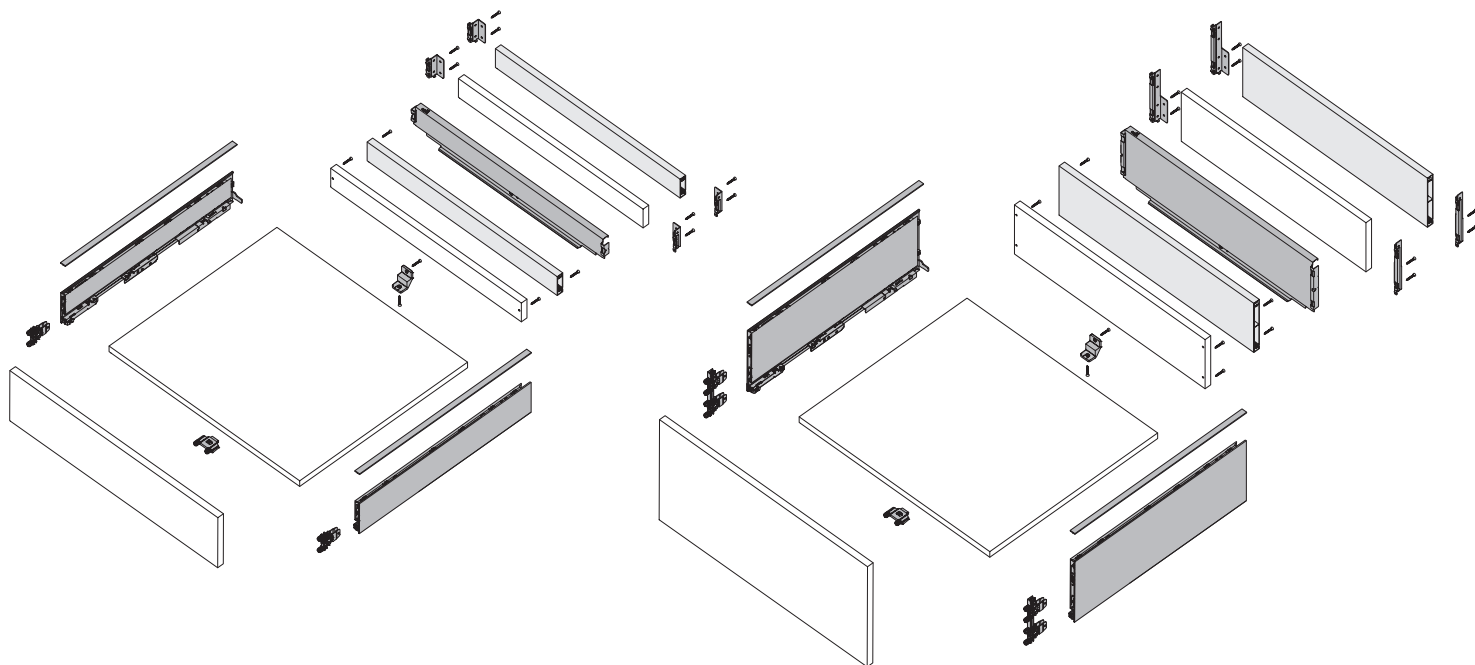

FAQ

www.hettich.com/short/8815e9

A			NL - 21
B			LB - 24
C	LB - 24	LB - 41	-
D H 101	54	54	-
D H 139	92	92	-
D H 187	140,5	140,5	-
D H 251	204,5	204,5	-

H 101

* Push to open Silent

H 139

* Push to open Silent

H 101

H 139

H 187

H 251

NL mm	Actro YOU Quadro YOU b1 mm	Actro YOU b2 mm (XL 70 kg)	Quadro YOU		Actro YOU		
			XS 10 kg	M 30 kg	XS 10 kg	L 40 kg	XL 70 kg
270	160						
300	160						
350	224						
400	224						
450	256	288					
500	256	320					
550	256	320					
600	256	320					
650	256	416					