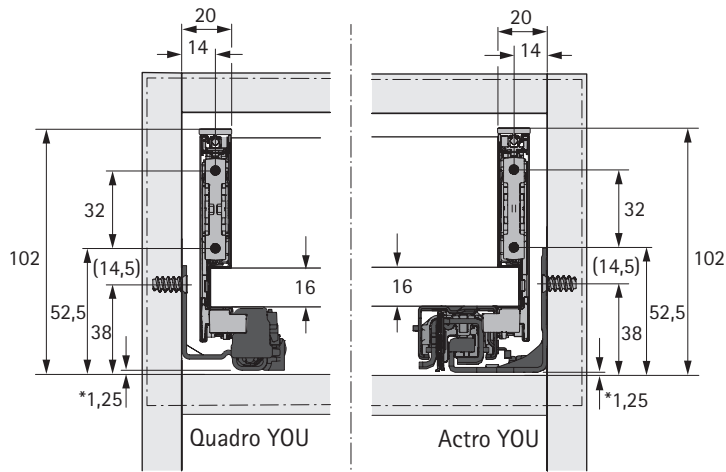

FAQ

www.hettich.com/short/8815e9

A			NL - 21
B			LB - 24
C	LB - 24	LB - 41	-
D H 101	54	54	-
D H 139	92	92	-
D H 187	140,5	140,5	-
D H 251	204,5	204,5	-

H 101

* Push to open Silent

H 139

* Push to open Silent

H 101

H 139

H 187

H 251

NL mm	Actro YOU Quadro YOU b1 mm	Actro YOU b2 mm (XL 70 kg)	Quadro YOU		Actro YOU		
			XS 10 kg	M 30 kg	XS 10 kg	L 40 kg	XL 70 kg
270	160						
300	160						
350	224						
400	224						
450	256	288					
500	256	320					
550	256	320					
600	256	320					
650	256	416					