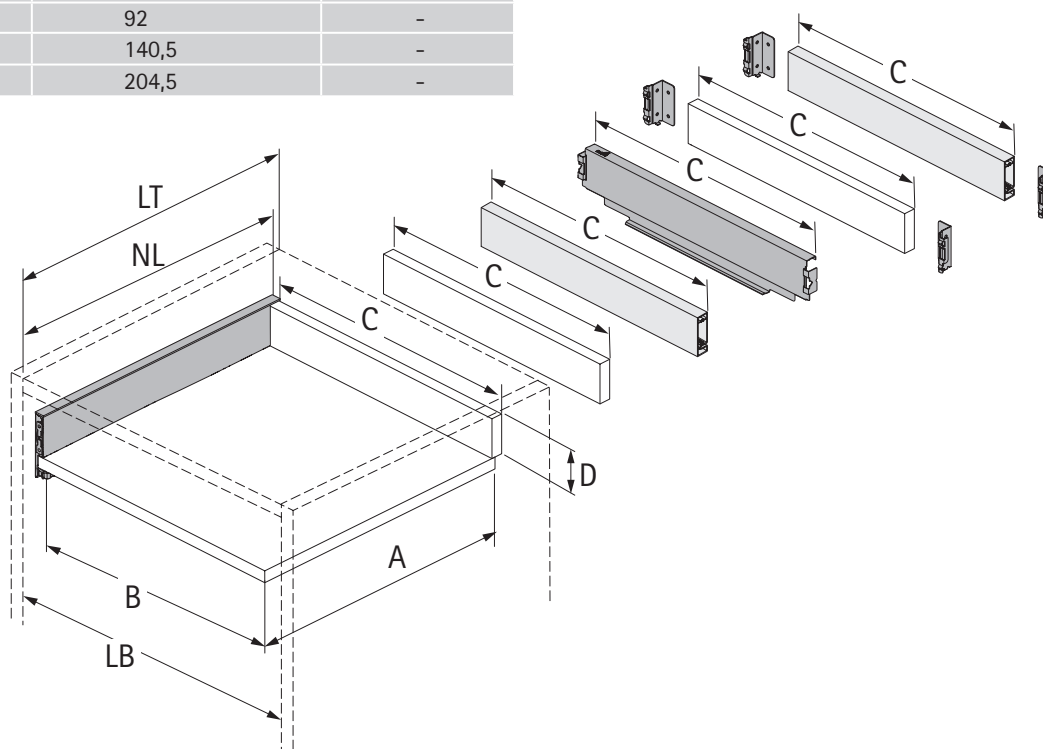

FAQ

www.hettich.com/short/8815e9

A			NL - 21
B			LB - 24
C	LB - 24	LB - 41	-
D H 101	54	54	-
D H 139	92	92	-
D H 187	140,5	140,5	-
D H 251	204,5	204,5	-

H 101

* Push to open Silent

H 139

* Push to open Silent

H 101

H 139

H 187

H 251

NL mm	Actro YOU Quadro YOU b1 mm	Actro YOU b2 mm (XL 70 kg)	Quadro YOU		Actro YOU		
			XS 10 kg	M 30 kg	XS 10 kg	L 40 kg	XL 70 kg
270	160						
300	160						
350	224						
400	224						
450	256	288					
500	256	320					
550	256	320					
600	256	320					
650	256	416					