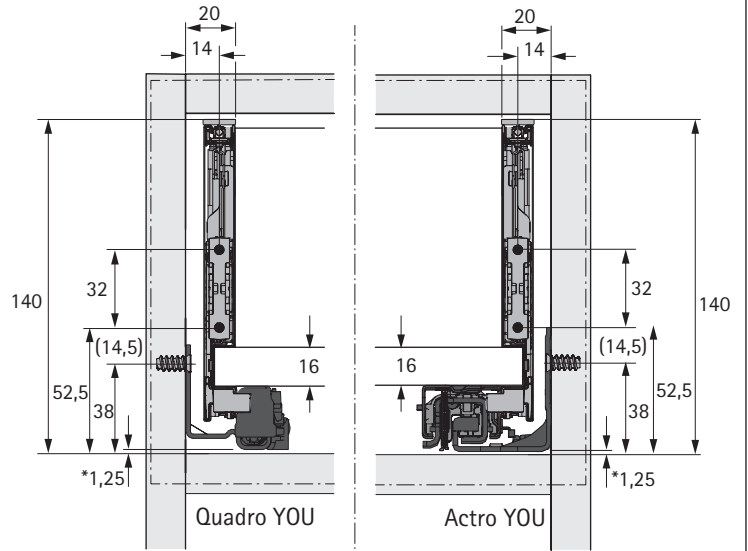

FAQ

www.hettich.com/short/8815e9

A			NL - 21
B			LB - 24
C	LB - 24	LB - 41	-
D H 101	54	54	-
D H 139	92	92	-
D H 187	140,5	140,5	-
D H 251	204,5	204,5	-

H 101

* Push to open Silent

H 139

* Push to open Silent

H 101

H 139

H 187

H 251

NL mm	Actro YOU Quadro YOU b1 mm	Actro YOU b2 mm (XL 70 kg)	Quadro YOU		Actro YOU		
			XS 10 kg	M 30 kg	XS 10 kg	L 40 kg	XL 70 kg
270	160						
300	160						
350	224						
400	224						
450	256	288					
500	256	320					
550	256	320					
600	256	320					
650	256	416					